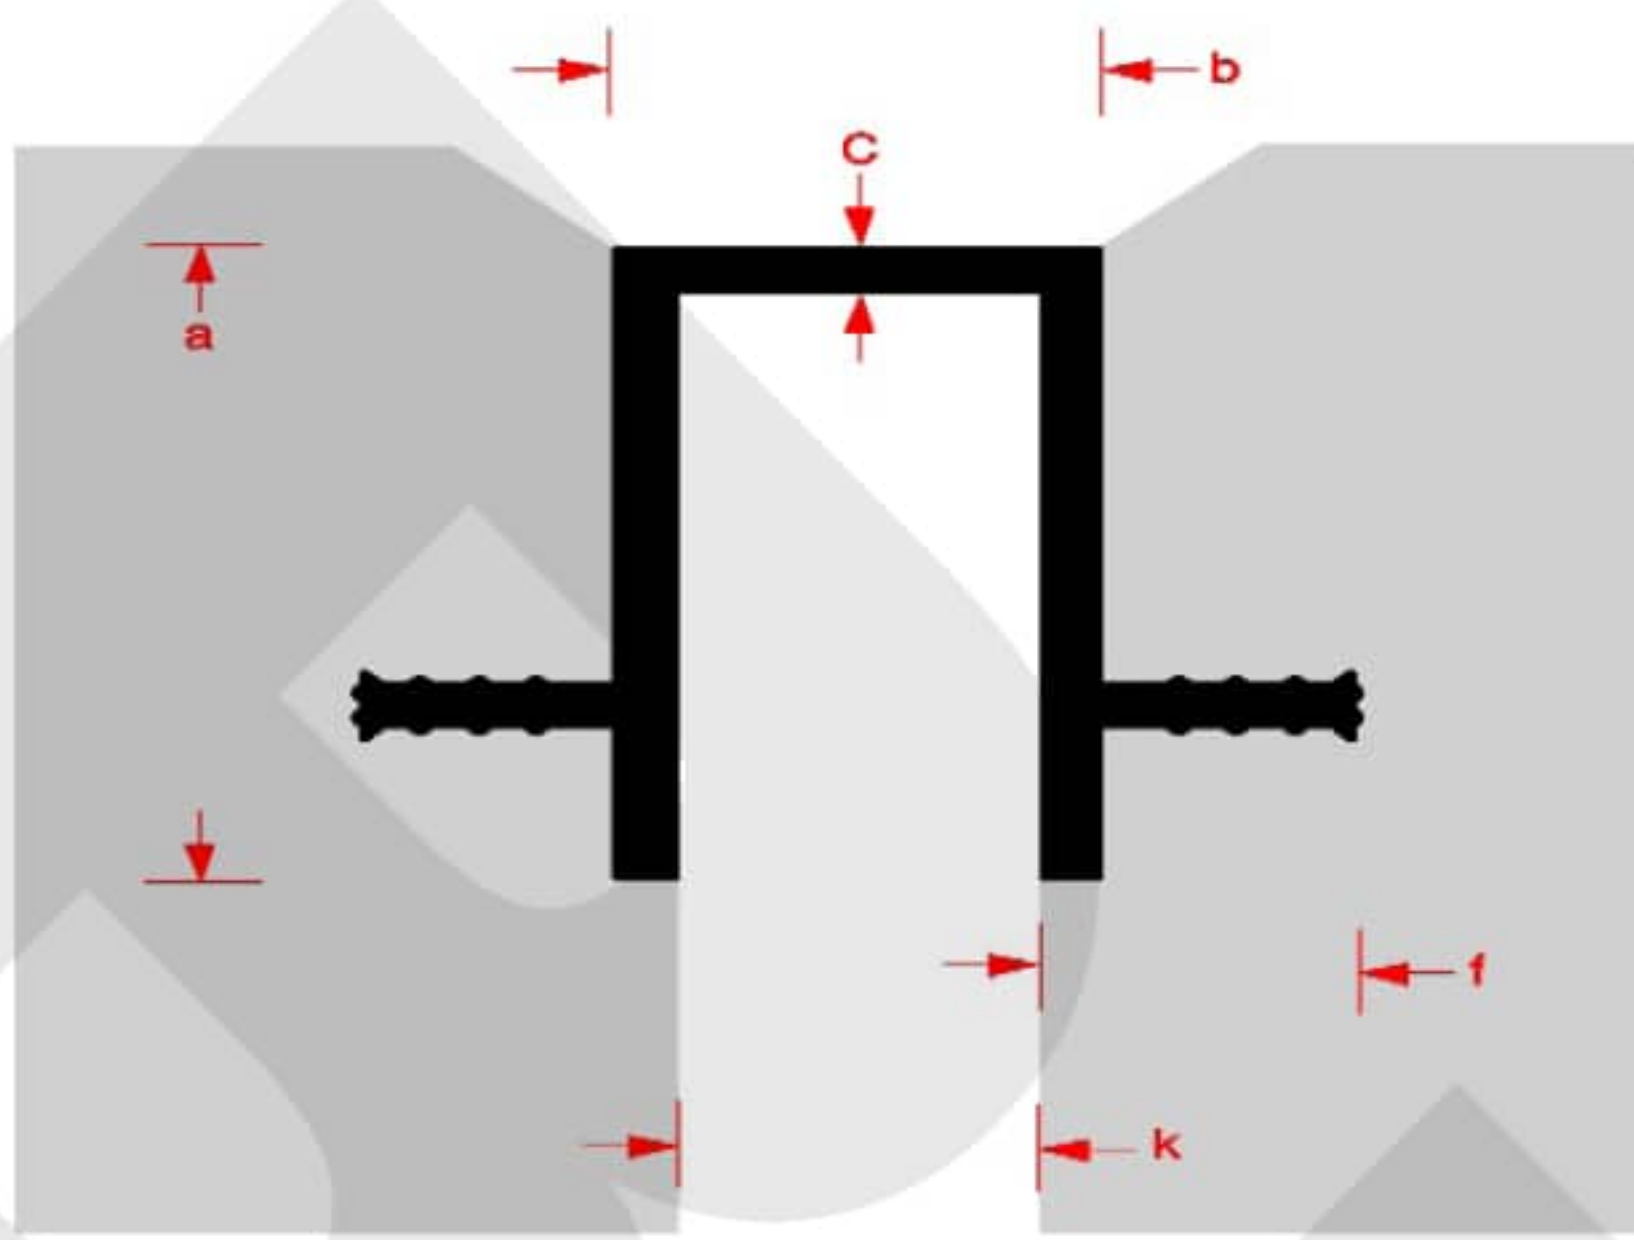

## Water Stop U

واتر استاپ تیپ U

Type	a <sub>mm</sub>	b <sub>mm</sub>	c <sub>mm</sub>	k <sub>mm</sub>	f <sub>mm</sub>
U 15	50	15	4	7	25

Type	a <sub>mm</sub>	b <sub>mm</sub>	c <sub>mm</sub>	k <sub>mm</sub>	f <sub>mm</sub>
U 20	70	20	5	10	30

## Water Stop LA

واتر استاپ تیپ LA

Type	a1/a2	b1/b2	c	f	n
LA 24	136/120	61/45	4	20	4

Type	a1/a2	b1/b2	c	f	n
LA 32	181/165	68/52	4	20	6

## Water Stop LI

واتر استاپ تیپ LI

Type	a1/a2	b1/b2	c	f	n
LI 24	120/120	45/45	4	20	4

Type	a1/a2	b1/b2	c	f	n
LI 32	165/165	52/52	4	20	6