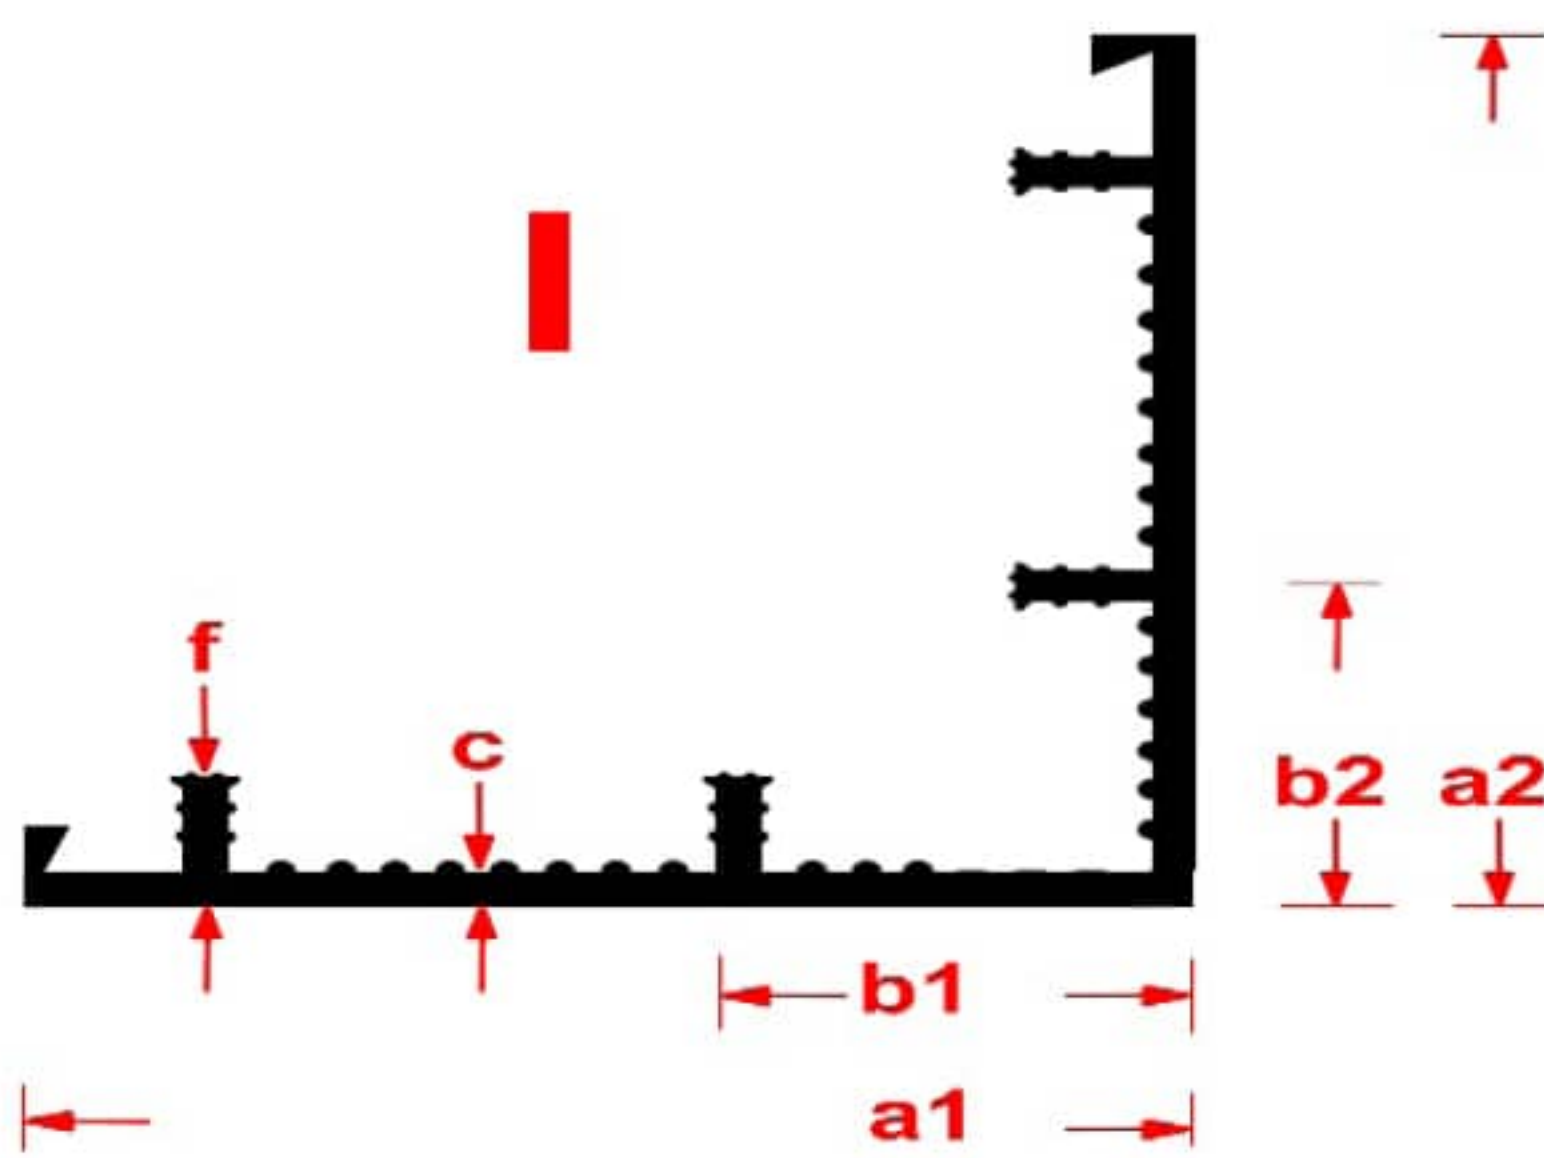

## Water Stop U

واتر استاپ تیپ U

Type	a <sub>mm</sub>	b <sub>mm</sub>	c <sub>mm</sub>	k <sub>mm</sub>	f <sub>mm</sub>
U 15	50	15	4	7	25

Type	a <sub>mm</sub>	b <sub>mm</sub>	c <sub>mm</sub>	k <sub>mm</sub>	f <sub>mm</sub>
U 20	70	20	5	10	30

## Water Stop LA

واتر استاپ تیپ LA

Type	a1/a2	b1/b2	c	f	n
LA 24	136/120	61/45	4	20	4

Type	a1/a2	b1/b2	c	f	n
LA 32	181/165	68/52	4	20	6

## Water Stop LI

واتر استاپ تیپ LI

Type	a1/a2	b1/b2	c	f	n
LI 24	120/120	45/45	4	20	4

Type	a1/a2	b1/b2	c	f	n
LI 32	165/165	52/52	4	20	6