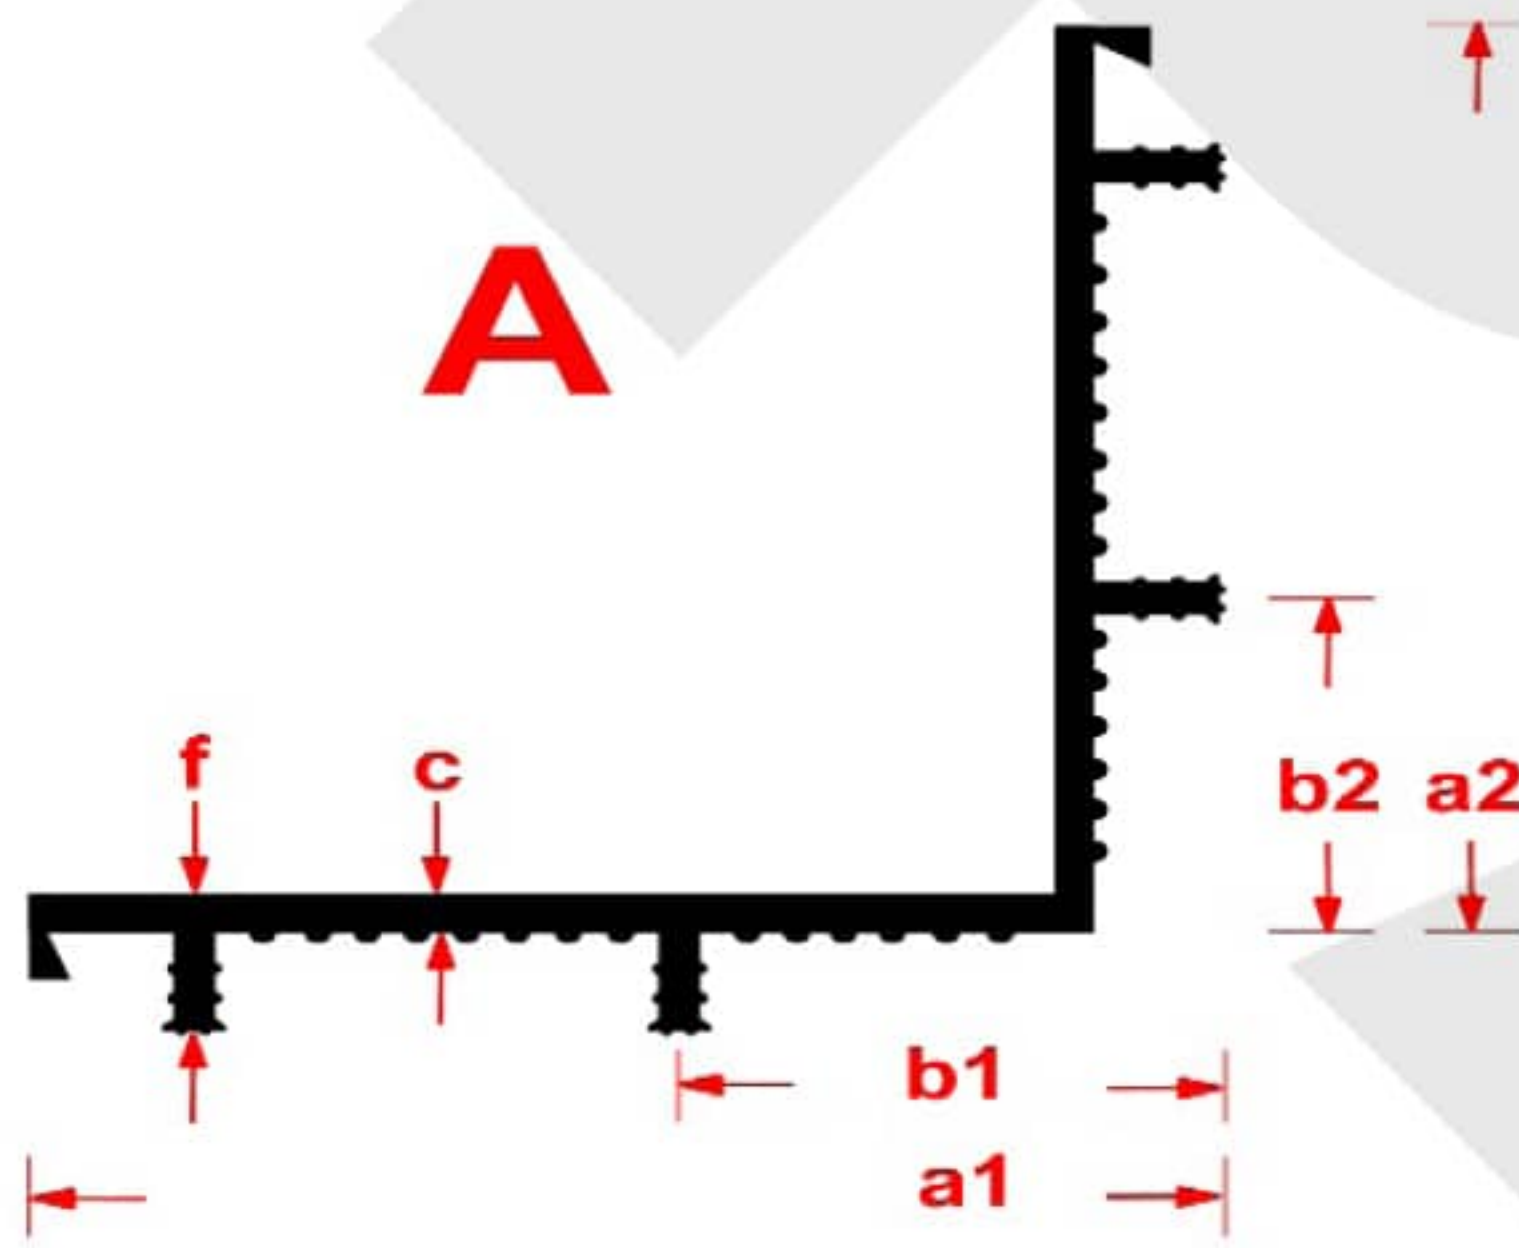

## Water Stop U

واتر استاپ تیپ U

Type	a <sub>mm</sub>	b <sub>mm</sub>	c <sub>mm</sub>	k <sub>mm</sub>	f <sub>mm</sub>
U 15	50	15	4	7	25

Type	a <sub>mm</sub>	b <sub>mm</sub>	c <sub>mm</sub>	k <sub>mm</sub>	f <sub>mm</sub>
U 20	70	20	5	10	30

## Water Stop LA

واتر استاپ تیپ LA

Type	a1/a2	b1/b2	c	f	n
LA 24	136/120	61/45	4	20	4

Type	a1/a2	b1/b2	c	f	n
LA 32	181/165	68/52	4	20	6

## Water Stop LI

واتر استاپ تیپ LI

Type	a1/a2	b1/b2	c	f	n
LI 24	120/120	45/45	4	20	4

Type	a1/a2	b1/b2	c	f	n
LI 32	165/165	52/52	4	20	6